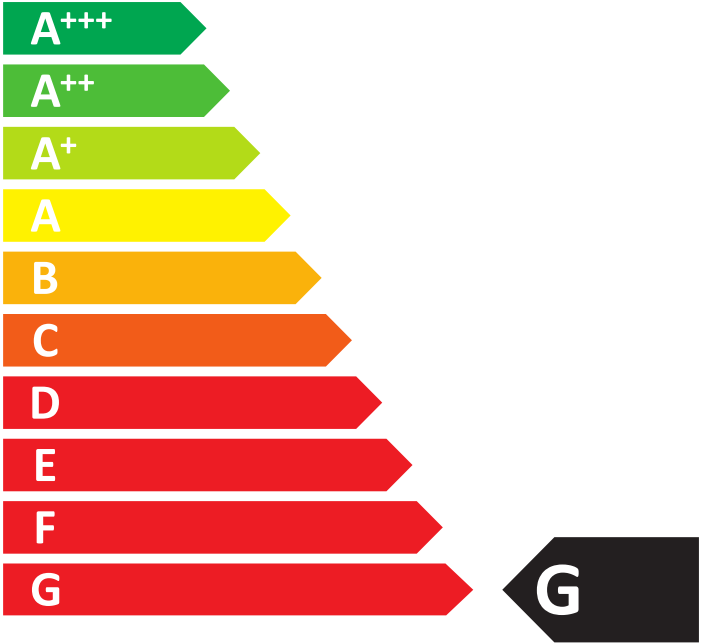

ENERG
енергия · ενεργεια

BTW

DW25CE

ENERGIA · ЕНЕРГИЯ · ΕΝΕΡΓΕΙΑ
ENERGIJA · ENERGY · ENERGIE
ENERGI

253
kWh/annum

22 L

-L

0 dB