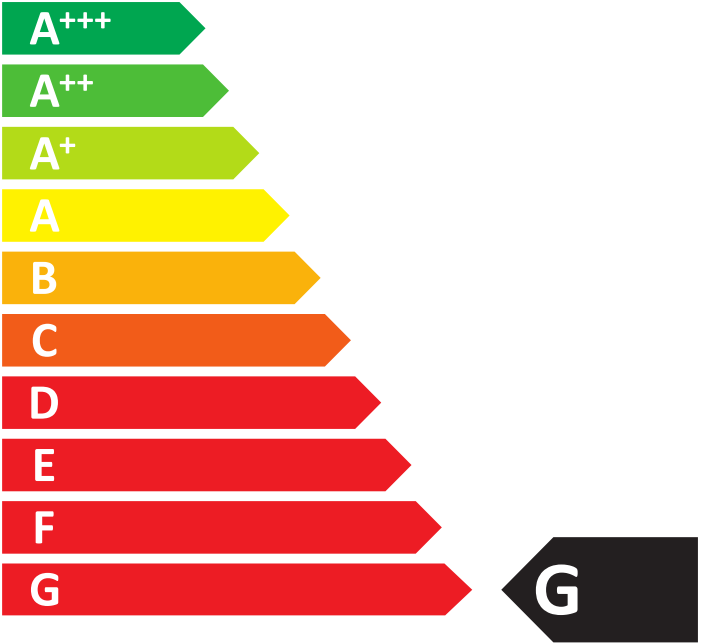

ENERG
енергия · ενεργεια

BTW

DW40CE

ENERGIA · ЕНЕРГИЯ · ΕΝΕΡΓΕΙΑ
ENERGIJA · ENERGY · ENERGIE
ENERGI

231
kWh/annum

36 L

-L

0 dB