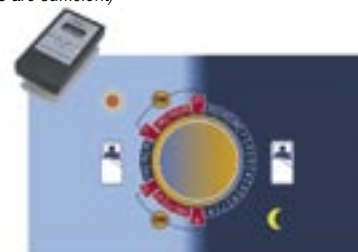

K PLUS

KOMPRESOROVÉ MINIBARY K PLUS COMPRESSOR MINIBARS K PLUS

ENERGETICKÁ TŘÍDA A

K 40 PLUS

kompresorový minibar - kód K40PLUS

Technické parametry

typ: vestavitelný nebo soliterní

objem: 40 l

rozměry: 553 x 399 x 470 mm (v/š/h)

rozmrazování: automatické

spotřeba: 0,30 kWh/24h

hmotnost: 20 kg

vybavení: elektronický časový spínač, 2 hliníkové
poličky, osvětlení

barevné provedení: antracit

compressor minibar - code K40PLUS

Technical Data

type: built-in or free-standing

volume: 40 l

sizes: 553 x 399 x 470 mm (h/w/d)

defrost: automatic

consumption: 0,30 kWh/24h

weight: 20 kg

equipment: thermostat, light, 2 aluminium shelves

colour: anthracite

K 60 PLUS

kompresorový minibar - kód K60PLUS

Technické parametry

typ: vestavitelný nebo soliterní

objem: 60 l

rozměry: 570 x 490 x 458 mm (v/š/h)

rozmrazování: automatické

spotřeba: 0,40 kWh/24h

hmotnost: 27,5 kg

vybavení: elektronický časový spínač, 2 hliníkové
poličky, osvětlení

barevné provedení: antracit

compressor minibar - code K60PLUS

Technical Data

type: built-in or free-standing

volume: 60 l

sizes: 570 x 490 x 458 mm (h/w/d)

defrost: automatic

consumption: 0,40 kWh/24h

weight: 27,5 kg

equipment: thermostat, light, 2 aluminium shelves

colour: anthracite

ELECTRONIC TIMER

ZAPNUTO - Kompresor minibaru pracuje pouze 6 hodin během dne. Během této činnosti zmrazí eutektickou (předchladičnou) desku, která ochlazuje vnitřek minibaru během nečinnosti kompresoru

ON - The compressor is in operation to cool the contents of minibar and to freeze the eutectic plate (6 hours over 24 hours are sufficient)

VYPNUTO - Kompresor je vypnutý a teplotu udržuje eutektická deska. Minibar je během noci zcela bezhlučný