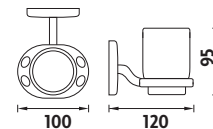

KA 7457C-26

Držák sklenky a kartáček. Nádobka z roseného matného skla.

Kč 299,- € 13,10