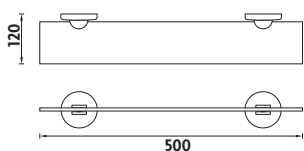

Kč 449,- € 19,60

**KA 7491-26**

Police bez ohrádky. Sklo matné.

Kč 389,- € 17,00

**KA 7491X-26**

Police s ohrádkou. Sklo matné.

Kč 499,- € 21,80

**KA 7491BS-26**