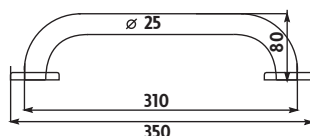

BM 7035-18

Madlo 300x25mm. Madlo k vaně, do sprchového koutu. Materiál leštěná nerez. Záruka 5 let.

Kč 339,- € 14,80