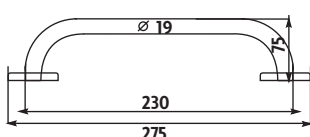

BM 3035MC-26

Madlo 230x19mm. Madlo k vaně, do sprchového koutu. Úprava CHROM. Materiál nerez.

Kč 419,- € 18,30