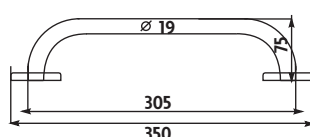

BM 3035C-26

Madlo 300x19mm. Madlo k vaně, do sprchového koutu. Úprava CHROM. Materiál nerez.

Kč 469,- € 20,50