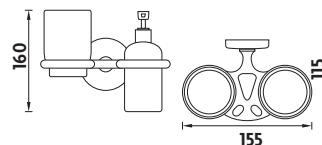

KA 745831C-P-26

Dávkovač 180ml a sklenka. Nádobky z roseného matného skla.

Kč 449,- € 19,60