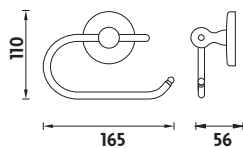

Kč 399,- € 17,40

**KA 7460-26**

Kruhový držák na ručník.

Kč 279,- € 12,20

**KA 7455B-26**

Držák na toaletní papír bez krytu.

Kč 279,- € 12,20

**KA 7455B-26**

**BM 3035M-18**

Madlo 230x19mm. Madlo k vaně, do sprchového koutu. Materiál leštěná nerez. Záruka 5 let.

Kč 289,- € 12,70

**BM 3035-18**

Madlo 300x19mm. Madlo k vaně, do sprchového koutu. Materiál leštěná nerez. Záruka 5 let.