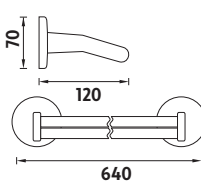

**KA 7446-26**

Držák na ručníky 490mm.

Kč 369,- € 16,10

**KA 7461D-26**

Držák na ručníky dvojitý 640mm.

Kč 499,- € 21,80

**KA 7496-26**

Otočný dvouramenný držák na ručník.

**BM 3035M-18**

Madlo 230x19mm. Madlo k vaně, do sprchového koutu. Materiál leštěná nerez. Záruka 5 let.

Kč 289,- € 12,70

**BM 3035-18**

Madlo 300x19mm. Madlo k vaně, do sprchového koutu. Materiál leštěná nerez. Záruka 5 let.