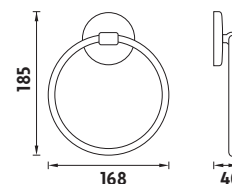

Kruhový držák na ručník.

Kč 279,- € 12,20

KA 7455B-26