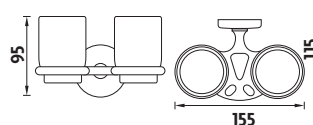

**KA 7458C-26**

Držák sklenky. Nádobka z roseného matného skla.

Kč 279,- € 12,20

**KA 7458D-C-26**

Sklenka dvojité. Nádobky z roseného matného skla.

Kč 379,- € 16,60

**KA 745831C-P-26**

Dávkovač 180ml a sklenka. Nádobky z roseného matného skla.