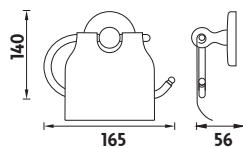

Držák na toaletní papír s krytem.

Kč 299,- € 13,10

KA 7455S-26