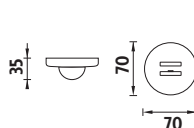

Držáky polic samotné (pár). Pro skla do tloušťky 6mm.

Kč 289,- € 12,70

KA 7454-26