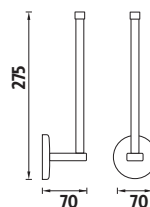

Držák na toaletní papír s krytem.

Kč 299,- € 13,10

**KA 7455S-26**

Rezervní držák na toaletní papír až na 3ks toaletního papíru.

Kč 299,- € 13,10

**KA 7494C-26**

Toaletní WC kartáč. Nádoba z matného skla.

Kč 479,- € 20,90

**BM 3035M-18**

Madlo 230x19mm. Madlo k vaně, do sprchového koutu. Materiál leštěná nerez. Záruka 5 let.

Kč 289,- € 12,70

**BM 3035-18**

Madlo 300x19mm. Madlo k vaně, do sprchového koutu. Materiál leštěná nerez. Záruka 5 let.