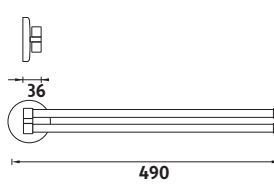

Otočný dvouramenný držák na ručník.

Kč 399,- € 17,40

KA 7460-26