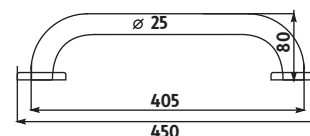

BM 7235-18

Madlo 400x25mm. Madlo k vaně, do sprchového koutu. Materiál leštěná nerez. Záruka 5 let.

Kč 399,- € 17,40