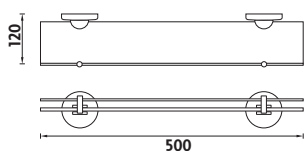

Kč 449,- € 19,60

**KA 7491-26**

Police bez ohrádky. Sklo matné.

Kč 389,- € 17,00

**KA 7491X-26**

Police s ohrádkou. Sklo matné.

Kč 499,- € 21,80

**KA 7491BS-26**