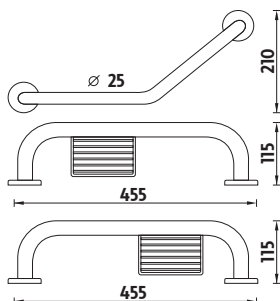

BM 7035LZ-18

Madlo lomené s mýdelníkem. LEVÉ i PRAVÉ. Madlo k vaně, do sprchového koutu. Materiál leštěná nerez.

Kč 699,- € 30,50