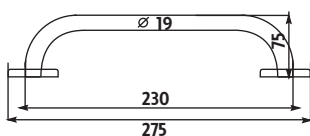

**BM 3035M-18**

Madlo 230x19mm. Madlo k vaně, do sprchového koutu. Materiál leštěná nerez. Záruka 5 let.

Kč 289,- € 12,70

**BM 3035-18**

Madlo 300x19mm. Madlo k vaně, do sprchového koutu. Materiál leštěná nerez. Záruka 5 let.