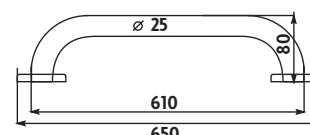

BM 7635-18

Madlo 610x25mm. Madlo k vaně, do sprchového koutu. Materiál leštěná nerez.

Kč 529,- € 23,10