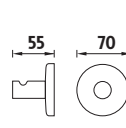

Držáky polic samotné (pár). Pro skla do tloušťky 6mm.

Kč 289,- € 12,70

**KA 7454-26**

Háček jednoduchý.

Kč 129,- € 5,70

**KA 7453-26**

Háček dvojitý.

Kč 129,- € 5,70