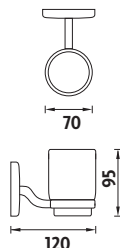

KA 7458C-26

Držák sklenky. Nádobka z roseného matného skla.

Kč 279,- € 12,20