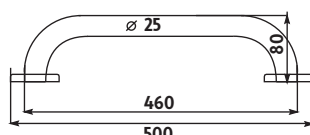

BM 7335-18

Madlo 460x25mm. Madlo k vaně, do sprchového koutu. Materiál leštěná nerez.

Kč 419,- € 18,30