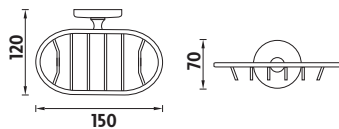

KA 7459Z-26

Drátěný mýdelník.

Kč 279,- € 12,20