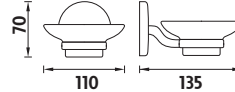

Drátěný mýdelník.

Kč 279,- € 12,20

**KA 7459C-26**

Mýdelník. Mýdelnka z roseného matného skla.

Kč 279,- € 12,20

**KA 7457C-26**

Držák sklenky a kartáček. Nádobka z roseného matného skla.

Kč 299,- € 13,10