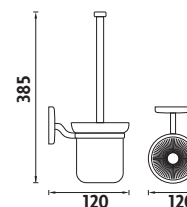

Držák na toaletní papír s krytem.

Kč 299,- € 13,10

**KA 7455S-26**

Rezervní držák na toaletní papír až na 3ks toaletního papíru.

Kč 299,- € 13,10

**KA 7494C-26**

Toaletní WC kartáč. Nádoba z matného skla.

Kč 479,- € 20,90

**BM 3035M-18**

Madlo 230x19mm. Madlo k vaně, do sprchového koutu. Materiál leštěná nerez. Záruka 5 let.

Kč 289,- € 12,70

**BM 3035-18**

Madlo 300x19mm. Madlo k vaně, do sprchového koutu. Materiál leštěná nerez. Záruka 5 let.

Kč 299,- € 13,10

**BM 7035-18**

Madlo 300x25mm. Madlo k vaně, do sprchového koutu. Materiál leštěná nerez. Záruka 5 let.

Kč 339,- € 14,80

**BM 7235-18**

Madlo 400x25mm. Madlo k vaně, do sprchového koutu. Materiál leštěná nerez. Záruka 5 let.