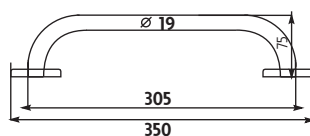

BM 3035-18

Madlo 300x19mm. Madlo k vaně, do sprchového koutu. Materiál leštěná nerez. Záruka 5 let.

Kč 299,- € 13,10