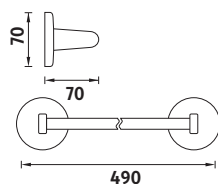

Držák na ručníky 490mm.

Kč 369,- € 16,10

KA 7461D-26