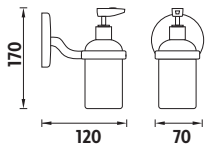

Ikona vyznačující možnost připevnění výrobku také lepením. (Lepidlo není součástí balení).

chrom

**KA 7431C-P-26**

Dávkovač na tekuté mýdlo 180ml. Nádobka z roseného matného skla.

Kč 299,- € 13,10

**KA 7459Z-26**