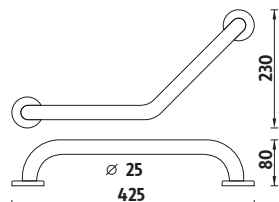

Kč 299,- € 13,10

**BM 7035-18**

Madlo 300x25mm. Madlo k vaně, do sprchového koutu. Materiál leštěná nerez. Záruka 5 let.

Kč 339,- € 14,80

**BM 7235-18**

Madlo 400x25mm. Madlo k vaně, do sprchového koutu. Materiál leštěná nerez. Záruka 5 let.

Kč 399,- € 17,40

**BM 7035LZ-18**

Madlo lomené s mýdelníkem. LEVÉ i PRAVÉ. Madlo k vaně, do sprchového koutu. Materiál leštěná nerez.

Kč 699,- € 30,50

**BM 7035L-18**

Madlo lomené bez mýdelníku. LEVÉ i PRAVÉ. Madlo k vaně, do sprchového koutu. Materiál leštěná nerez.

Kč 469,- € 20,50

**BM 7335-18**

Madlo 460x25mm. Madlo k vaně, do sprchového koutu. Materiál leštěná nerez.

Kč 419,- € 18,30

**BM 7635-18**

Madlo 610x25mm. Madlo k vaně, do sprchového koutu. Materiál leštěná nerez.