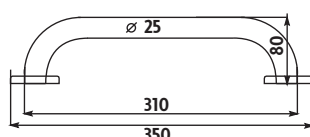

BM 7035C-26

Madlo 300x25mm. Madlo k vaně, do sprchového koutu. Úprava CHROM. Materiál nerez.

Kč 499,- € 21,80